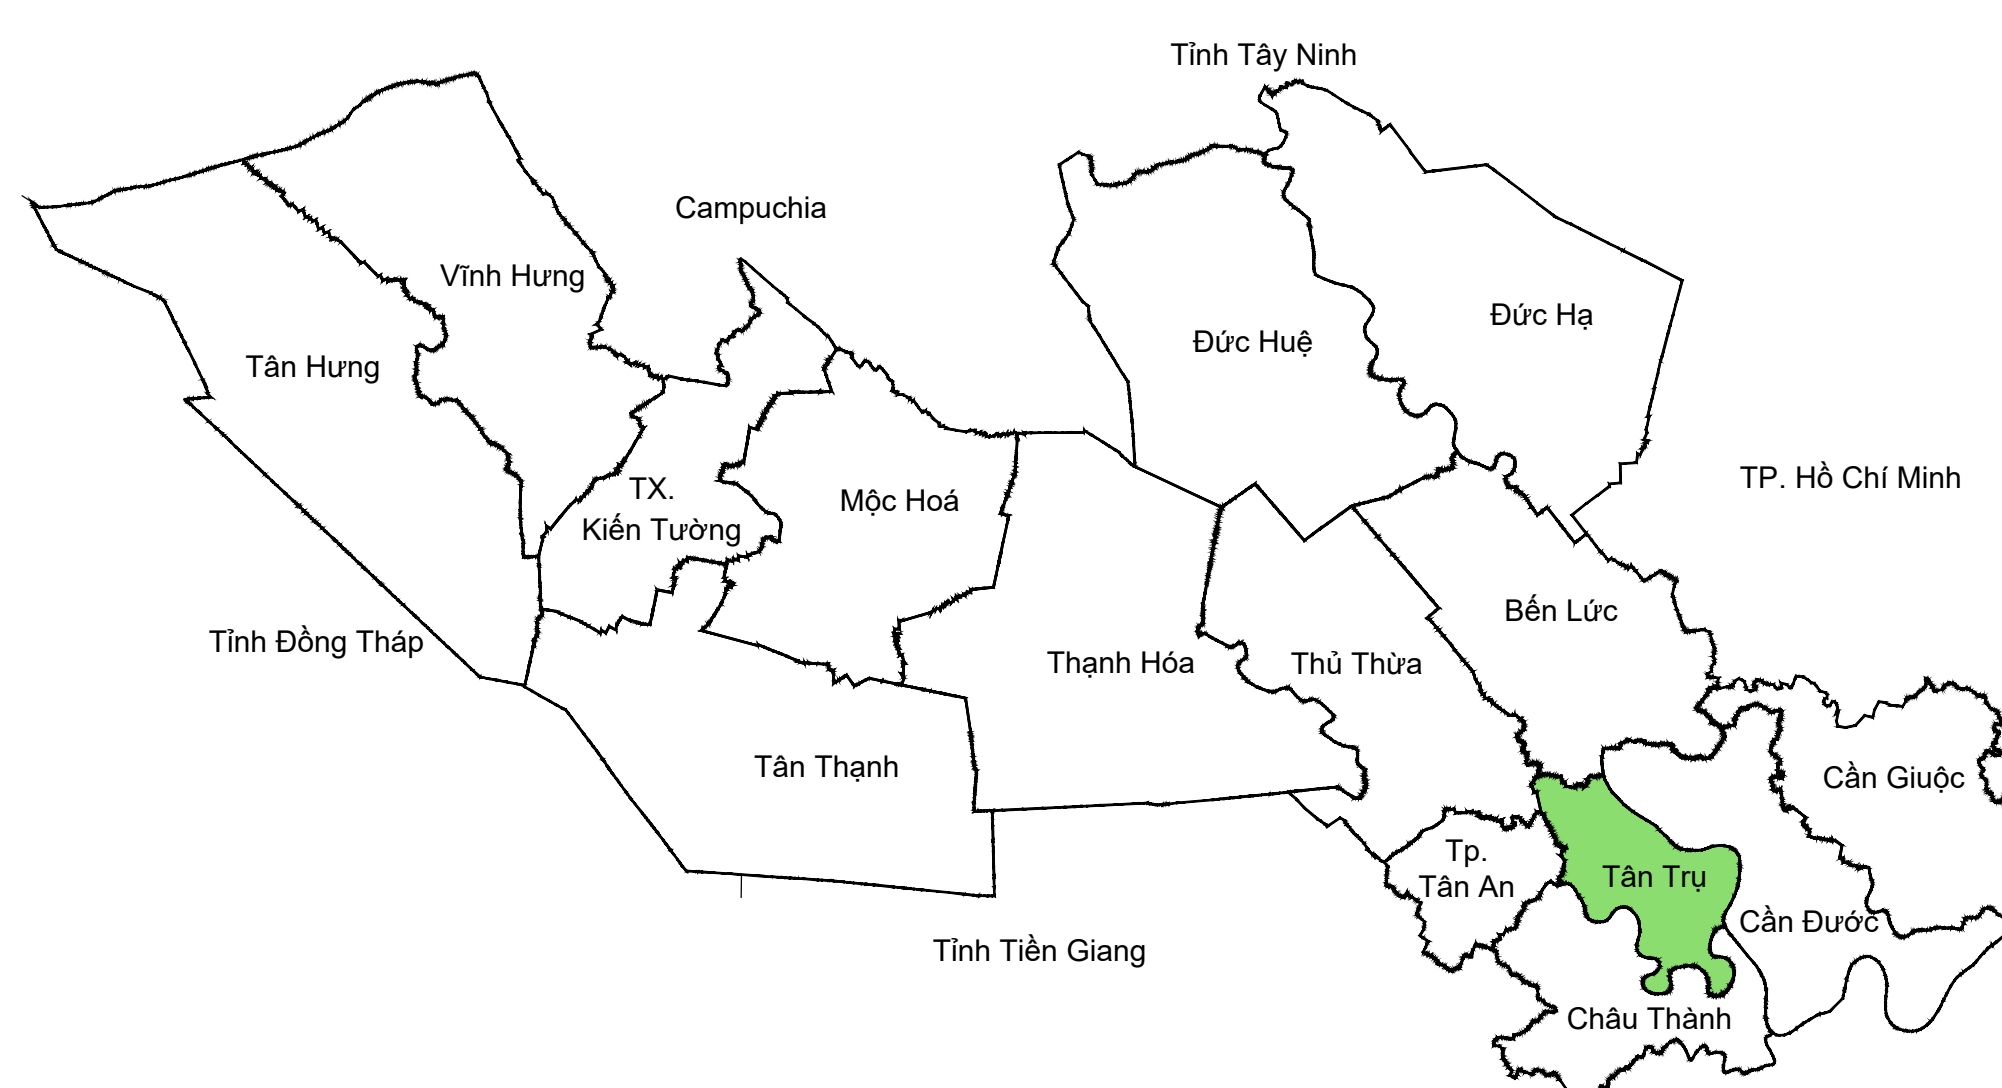

TỈNH LONG AN
 QUY HOẠCH XÂY DỰNG VÙNG HUYỆN TÂN TRỤ ĐẾN NĂM 2030, TẦM NHÌN ĐẾN NĂM 2050
 SƠ ĐỒ ĐỊNH HƯỚNG PHÁT TRIỂN KHÔNG GIAN VÙNG

SƠ ĐỒ VỊ TRÍ HUYỆN TÂN TRỤ TRONG TỈNH LONG AN

- KÍ HIỆU:**
- KHU VỰC PHÁT TRIỂN ĐÔ THỊ
 - KHU DỰ TRỮ PHÁT TRIỂN ĐÔ THỊ
 - KHU VỰC PHÁT TRIỂN DÂN CƯ NÔNG THÔN
 - KHU VỰC DỰ TRỮ PHÁT TRIỂN DÂN CƯ
 - KHU DỊCH VỤ CÔNG CỘNG - THƯƠNG MẠI DỊCH VỤ
 - KHU CÂY XANH CÔNG VIÊN
 - KHU VỰC SẢN XUẤT NÔNG NGHIỆP
 - KHU ĐÔ THỊ SINH THÁI
 - KHU CÔNG NGHIỆP
 - KHU AN NINH QUỐC PHÒNG
 - NGHĨA TRANG, NGHĨA ĐỊA
 - KHU CÂY XANH CÁCH LY
 - MẶT NƯỚC, SÔNG RẠCH
 - RANH HUYỆN
 - RANH XÃ
 - RANH DỰ ÁN

- KÍ HIỆU GIAO THÔNG:**
- | LOẠI ĐƯỜNG | HIỆN TRẠNG | QUY HOẠCH |
|---------------|------------|-----------|
| ĐƯỜNG QUỐC LỘ | | |
| ĐƯỜNG TỈNH | | |
| ĐƯỜNG HUYỆN | | |
| ĐƯỜNG XÃ | | |
| ĐƯỜNG ĐÔ THỊ | | |
- ĐIỂM DU LỊCH VĂN HÓA - LỊCH SỬ
 - TRUNG TÂM HÀNH CHÍNH
 - TRUNG TÂM THƯƠNG MẠI DỊCH VỤ
 - TRUNG TÂM PHÁT TRIỂN HỖN HỢP
 - TRUNG TÂM GIÁO DỤC ĐÀO TẠO
 - TRUNG TÂM VĂN HÓA
 - NHÀ VĂN HÓA
 - TRUNG TÂM CÔNG NGHIỆP
 - TRUNG TÂM Y TẾ
 - TRAM Y TẾ
 - TRƯỜNG TRUNG HỌC PHỔ THÔNG
 - TRƯỜNG TRUNG HỌC CƠ SỞ
 - DI TÍCH
 - BẾN PHÀ
 - BẾN XE

SƠ ĐỒ PHÂN VÙNG PHÁT TRIỂN KINH TẾ:

Thống kê các phân vùng phát triển kinh tế huyện Tân Trụ			
Stt	Tên tiểu vùng	Quy mô diện tích (ha)	Vị trí, phạm vi
1	Tiểu vùng I - Vùng phát triển công nghiệp	2.585,98	Nằm về phía Đông huyện Tân Trụ, dọc theo đường DT.832 và sông Vam Cỏ Đông. Gồm một phần các xã Tân Bình, Bình Trinh Đông, Tân Phước Tây, Nhựt Ninh.
2	Tiểu vùng II - Vùng phát triển đô thị	2.694,80	Nằm dọc theo sông Vam Cỏ Tây và DT.833. Gồm thị trấn Tân Trụ và các xã Lạc Tân, Bình Lăng, Bình Tịnh.
3	Tiểu vùng III - Vùng phát triển nông nghiệp	5.354,82	Nằm dọc theo chiều Bắc Nam của huyện Tân Trụ, giữa DT.833 và DT.832. Gồm các xã Đức Tân, Nhựt Ninh, Quê Mỹ Thạnh và một phần các xã Bình Trinh Đông, Lạc Tân và Tân Bình.
Tổng cộng		10.635,60	