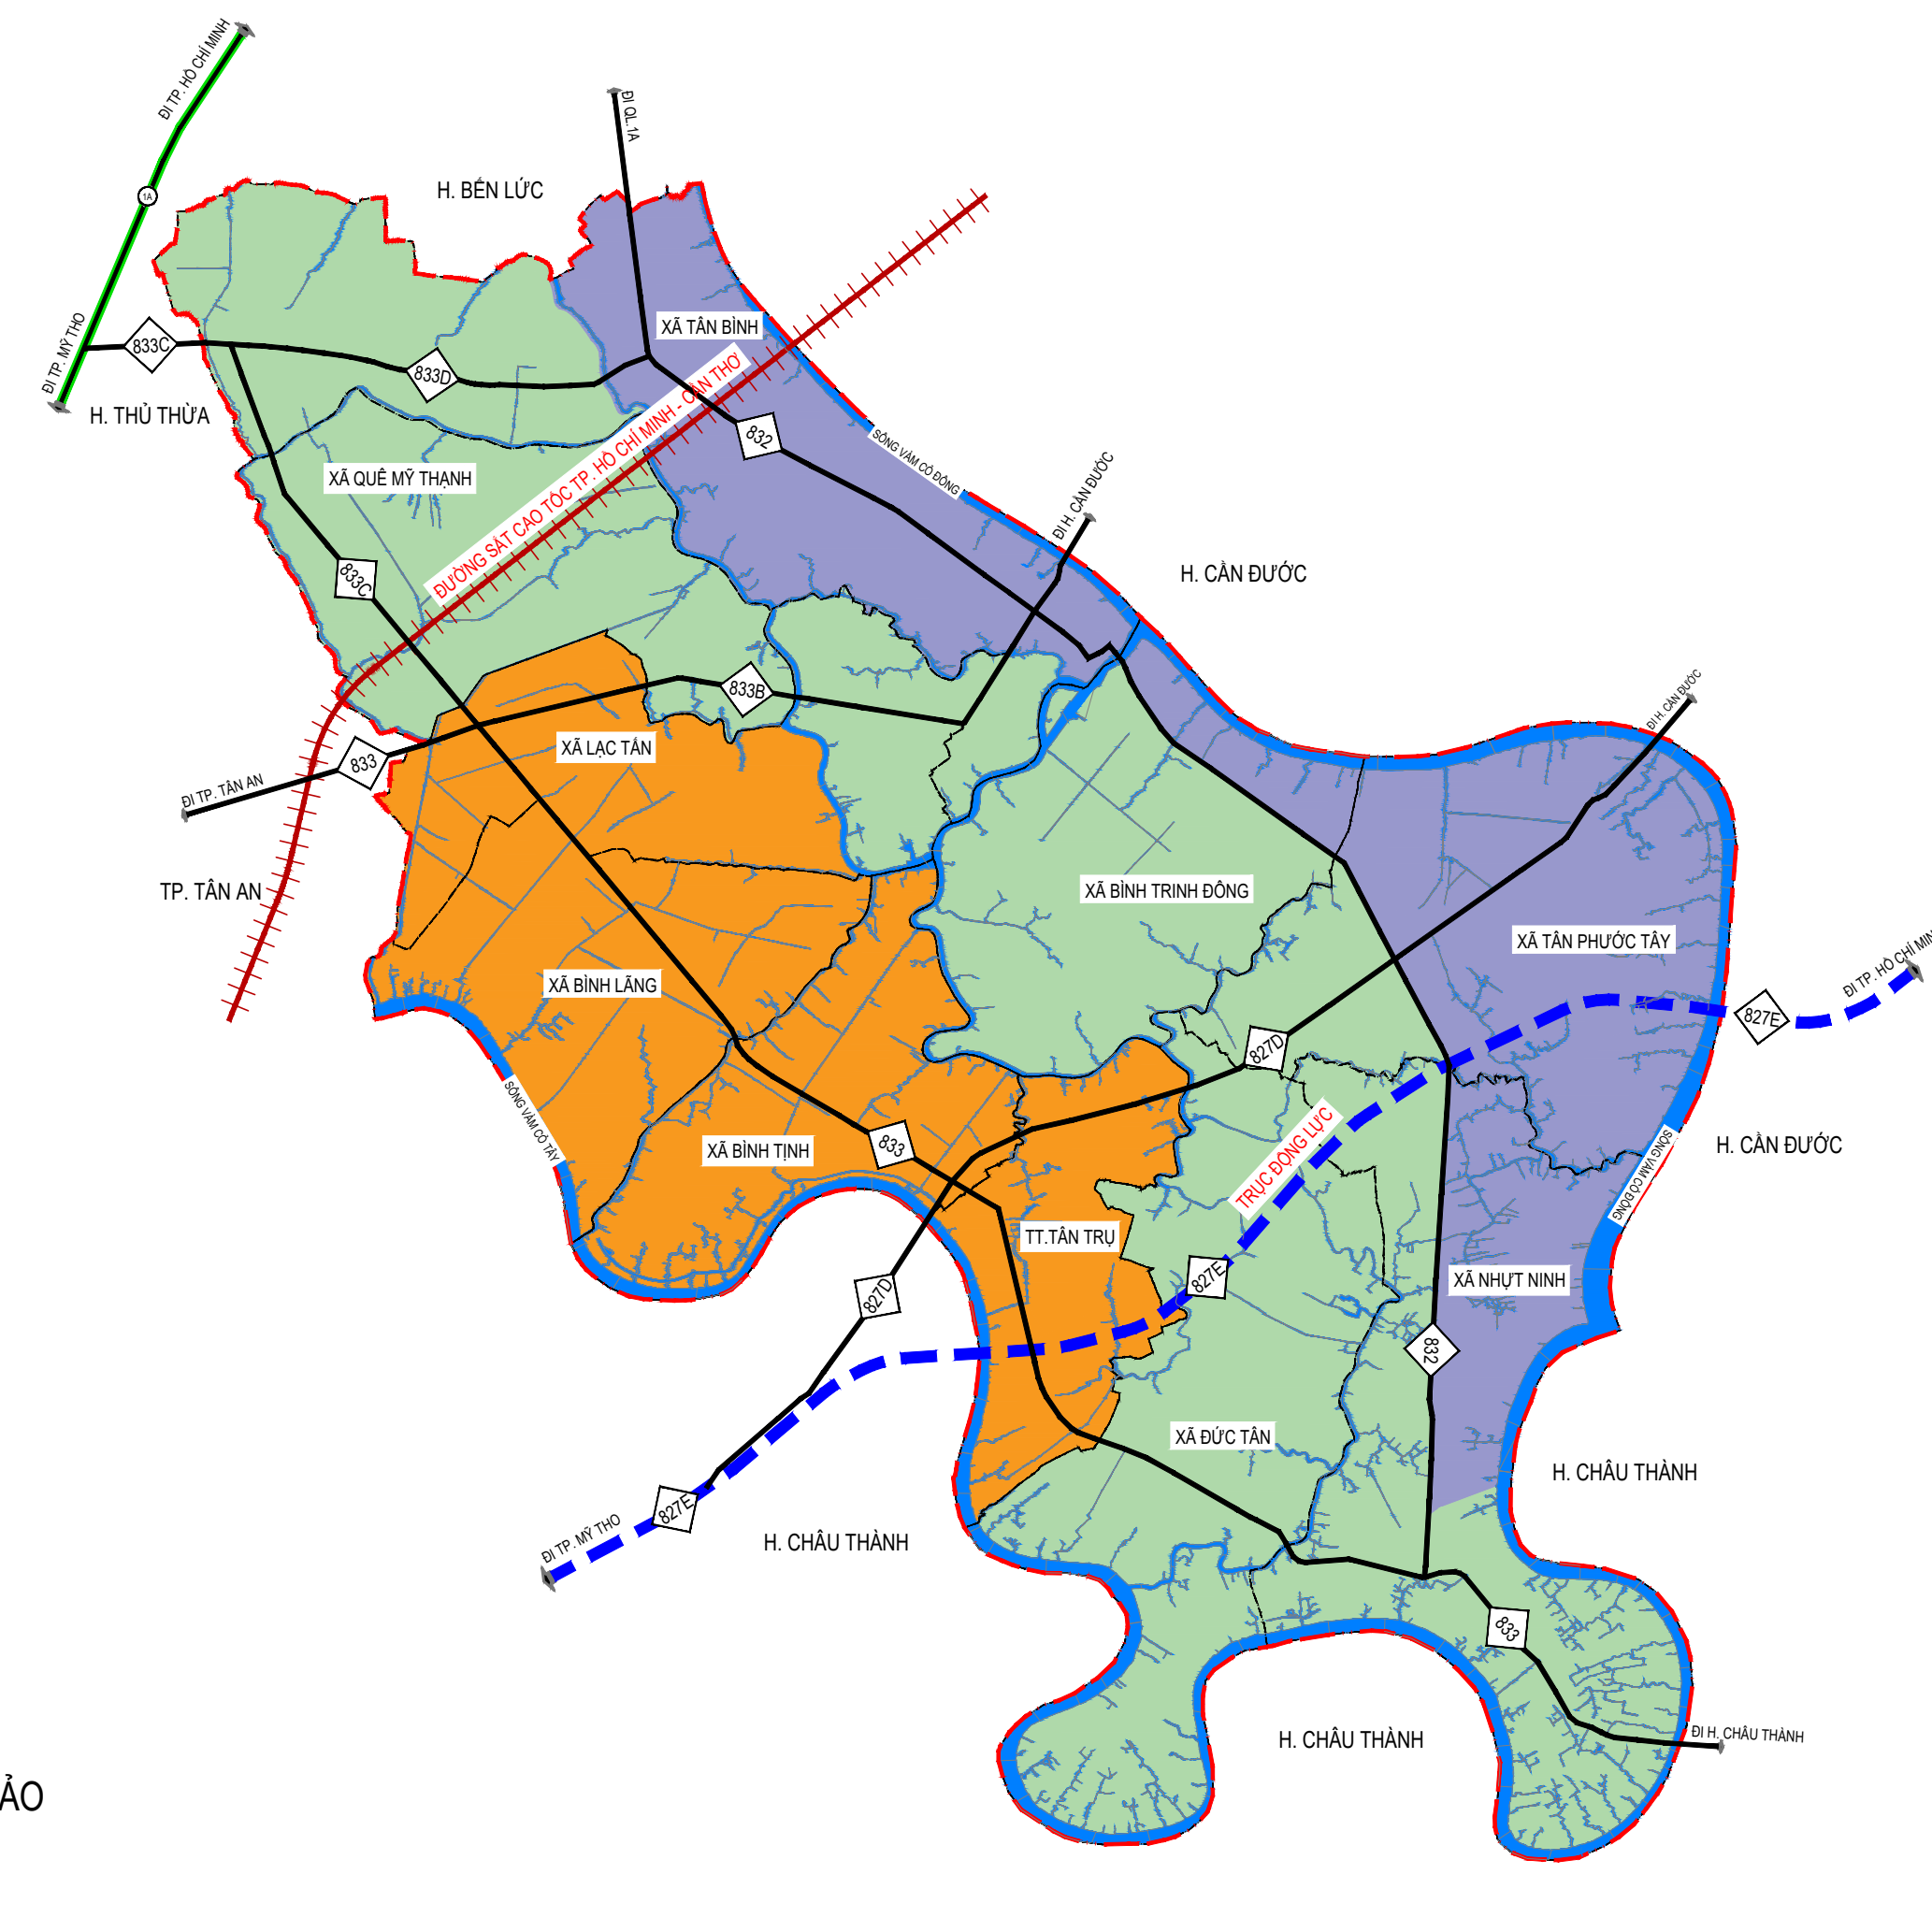

TỈNH LONG AN
 QUY HOẠCH XÂY DỰNG VÙNG HUYỆN TÂN TRỤ ĐẾN NĂM 2030, TẦM NHÌN ĐẾN NĂM 2050
 SƠ ĐỒ ĐỊNH HƯỚNG PHÁT TRIỂN KHÔNG GIAN VÙNG

SƠ ĐỒ VỊ TRÍ HUYỆN TÂN TRỤ TRONG TỈNH LONG AN

- KÍ HIỆU:**
- KHU VỰC PHÁT TRIỂN ĐÔ THỊ
 - KHU DỰ TRỮ PHÁT TRIỂN ĐÔ THỊ
 - KHU VỰC PHÁT TRIỂN DÂN CƯ NÔNG THÔN
 - KHU VỰC DỰ TRỮ PHÁT TRIỂN DÂN CƯ
 - KHU DỊCH VỤ CÔNG CỘNG - THƯƠNG MẠI DỊCH VỤ
 - KHU CÂY XANH CÔNG VIÊN
 - KHU VỰC SẢN XUẤT NÔNG NGHIỆP
 - KHU ĐÔ THỊ SINH THÁI
 - KHU CÔNG NGHIỆP
 - KHU AN NINH QUỐC PHÒNG
 - NGHĨA TRANG, NGHĨA ĐỊA
 - KHU CÂY XANH CÁCH LY
 - MẶT NƯỚC, SÔNG RẠCH
 - RANH HUYỆN
 - RANH XÃ
 - RANH DỰ ÁN

- KÍ HIỆU GIAO THÔNG:**
- | LOẠI ĐƯỜNG | HIỆN TRẠNG | QUY HOẠCH |
|---------------|------------|-----------|
| ĐƯỜNG QUỐC LỘ | | |
| ĐƯỜNG TỈNH | | |
| ĐƯỜNG HUYỆN | | |
| ĐƯỜNG XÃ | | |
| ĐƯỜNG ĐÔ THỊ | | |
- ĐIỂM DU LỊCH VĂN HÓA - LỊCH SỬ
 - TRUNG TÂM HÀNH CHÍNH
 - TRUNG TÂM THƯƠNG MẠI DỊCH VỤ
 - TRUNG TÂM PHÁT TRIỂN HỖN HỢP
 - TRUNG TÂM GIÁO DỤC ĐÀO TẠO
 - TRUNG TÂM VĂN HÓA
 - NHÀ VĂN HÓA
 - TRUNG TÂM CÔNG NGHIỆP
 - TRUNG TÂM Y TẾ
 - TRAM Y TẾ
 - TRƯỜNG TRUNG HỌC PHỔ THÔNG
 - TRƯỜNG TRUNG HỌC CƠ SỞ
 - DI TÍCH
 - BẾN PHÀ
 - BẾN XE

SƠ ĐỒ PHÂN VÙNG PHÁT TRIỂN KINH TẾ:

Thống kê các phân vùng phát triển kinh tế huyện Tân Trụ			
Stt	Tên tiểu vùng	Quy mô diện tích (ha)	Vị trí, phạm vi
1	Tiểu vùng I - Vùng phát triển công nghiệp	2.585,98	Nằm về phía Đông huyện Tân Trụ, dọc theo đường DT.832 và sông Vam Cỏ Đông. Gồm một phần các xã Tân Bình, Bình Trinh Đông, Tân Phước Tây, Nhựt Ninh.
2	Tiểu vùng II - Vùng phát triển đô thị	2.694,80	Nằm dọc theo sông Vam Cỏ Tây và DT.833. Gồm thị trấn Tân Trụ và các xã Lạc Tân, Bình Lăng, Bình Tịnh.
3	Tiểu vùng III - Vùng phát triển nông nghiệp	5.354,82	Nằm dọc theo chiều Bắc Nam của huyện Tân Trụ, giữa DT.833 và DT.832. Gồm các xã Đức Tân, Nhựt Ninh, Quê Mỹ Thạnh và một phần các xã Bình Trinh Đông, Lạc Tân và Tân Bình.
Tổng cộng		10.635,60	