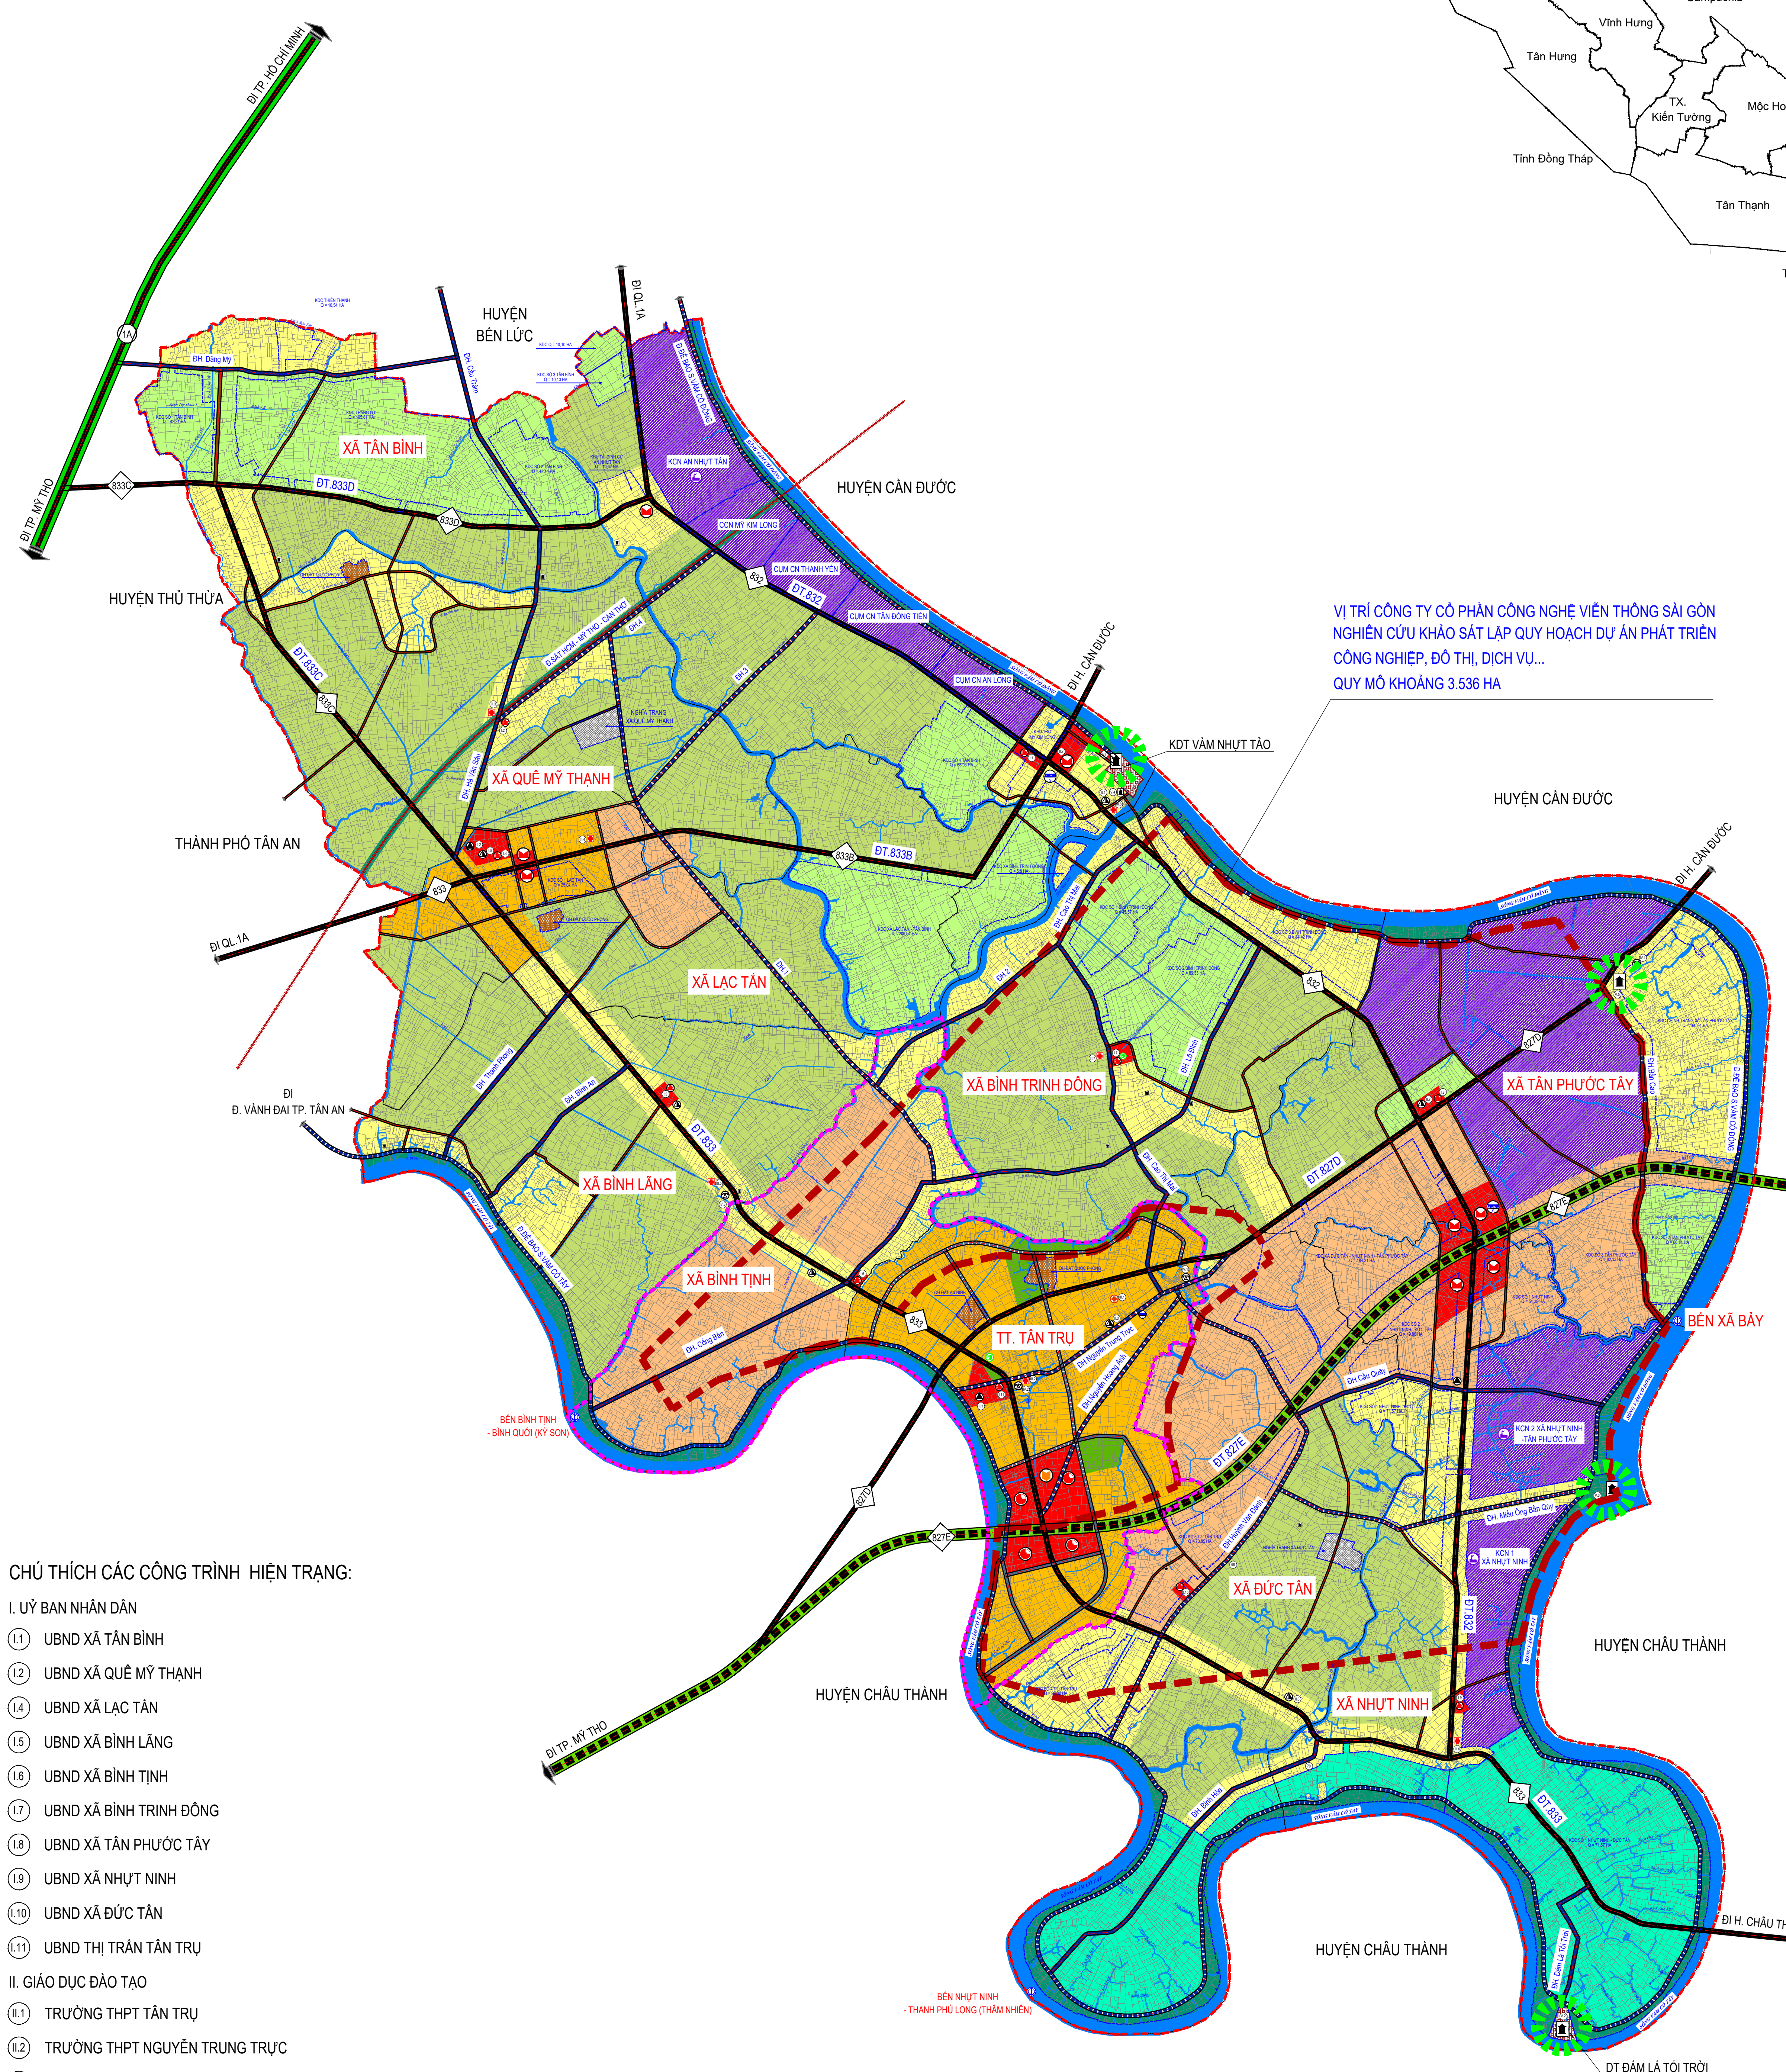

TỈNH LONG AN
 QUY HOẠCH XÂY DỰNG VÙNG HUYỆN TÂN TRỤ ĐẾN NĂM 2030, TẦM NHÌN ĐẾN NĂM 2050
 SƠ ĐỒ ĐỊNH HƯỚNG PHÁT TRIỂN KHÔNG GIAN VÙNG

SƠ ĐỒ VỊ TRÍ HUYỆN TÂN TRỤ TRONG TỈNH LONG AN

- KÍ HIỆU:**
- KHU VỰC PHÁT TRIỂN ĐÔ THỊ
 - KHU DỰ TRỮ PHÁT TRIỂN ĐÔ THỊ
 - KHU VỰC PHÁT TRIỂN DÂN CƯ NÔNG THÔN
 - KHU VỰC DỰ TRỮ PHÁT TRIỂN DÂN CƯ
 - KHU DỊCH VỤ CÔNG CỘNG - THƯƠNG MẠI DỊCH VỤ
 - KHU CÂY XANH CÔNG VIÊN
 - KHU VỰC SẢN XUẤT NÔNG NGHIỆP
 - KHU ĐÔ THỊ SINH THÁI
 - KHU CÔNG NGHIỆP
 - KHU AN NINH QUỐC PHÒNG
 - NGHĨA TRANG, NGHĨA ĐỊA
 - KHU CÂY XANH CÁCH LY
 - MẶT NƯỚC, SÔNG RẠCH
 - RANH HUYỆN
 - RANH XÃ
 - RANH DỰ ÁN

- KÍ HIỆU GIAO THÔNG:**
- | LOẠI ĐƯỜNG | HIỆN TRẠNG | QUY HOẠCH |
|---------------|------------|-----------|
| ĐƯỜNG QUỐC LỘ | | |
| ĐƯỜNG TỈNH | | |
| ĐƯỜNG HUYỆN | | |
| ĐƯỜNG XÃ | | |
| ĐƯỜNG ĐÔ THỊ | | |
- ĐIỂM DU LỊCH VĂN HÓA - LỊCH SỬ
 - TRUNG TÂM HÀNH CHÍNH
 - TRUNG TÂM THƯƠNG MẠI DỊCH VỤ
 - TRUNG TÂM PHÁT TRIỂN HỖN HỢP
 - TRUNG TÂM GIÁO DỤC ĐÀO TẠO
 - TRUNG TÂM VĂN HÓA
 - NHÀ VĂN HÓA
 - TRUNG TÂM CÔNG NGHIỆP
 - TRUNG TÂM Y TẾ
 - TRAM Y TẾ
 - TRƯỜNG TRUNG HỌC PHỔ THÔNG
 - TRƯỜNG TRUNG HỌC CƠ SỞ
 - DI TÍCH
 - BẾN PHÀ
 - BẾN XE

SƠ ĐỒ PHÂN VÙNG PHÁT TRIỂN KINH TẾ:

Thống kê các phân vùng phát triển kinh tế huyện Tân Trụ			
Stt	Tên tiểu vùng	Quy mô diện tích (ha)	Vị trí, phạm vi
1	Tiểu vùng I - Vùng phát triển công nghiệp	2.585,98	Nằm về phía Đông huyện Tân Trụ, dọc theo đường DT.832 và sông Vam Cỏ Đông. Gồm một phần các xã Tân Bình, Bình Trinh Đông, Tân Phước Tây, Nhựt Ninh.
2	Tiểu vùng II - Vùng phát triển đô thị	2.694,80	Nằm dọc theo sông Vam Cỏ Tây và DT.833. Gồm thị trấn Tân Trụ và các xã Lạc Tân, Bình Lăng, Bình Tịnh.
3	Tiểu vùng III - Vùng phát triển nông nghiệp	5.354,82	Nằm dọc theo chiều Bắc Nam của huyện Tân Trụ, giữa DT.833 và DT.832. Gồm các xã Đức Tân, Nhựt Ninh, Quê Mỹ Thạnh và một phần các xã Bình Trinh Đông, Lạc Tân và Tân Bình.
Tổng cộng		10.635,60	